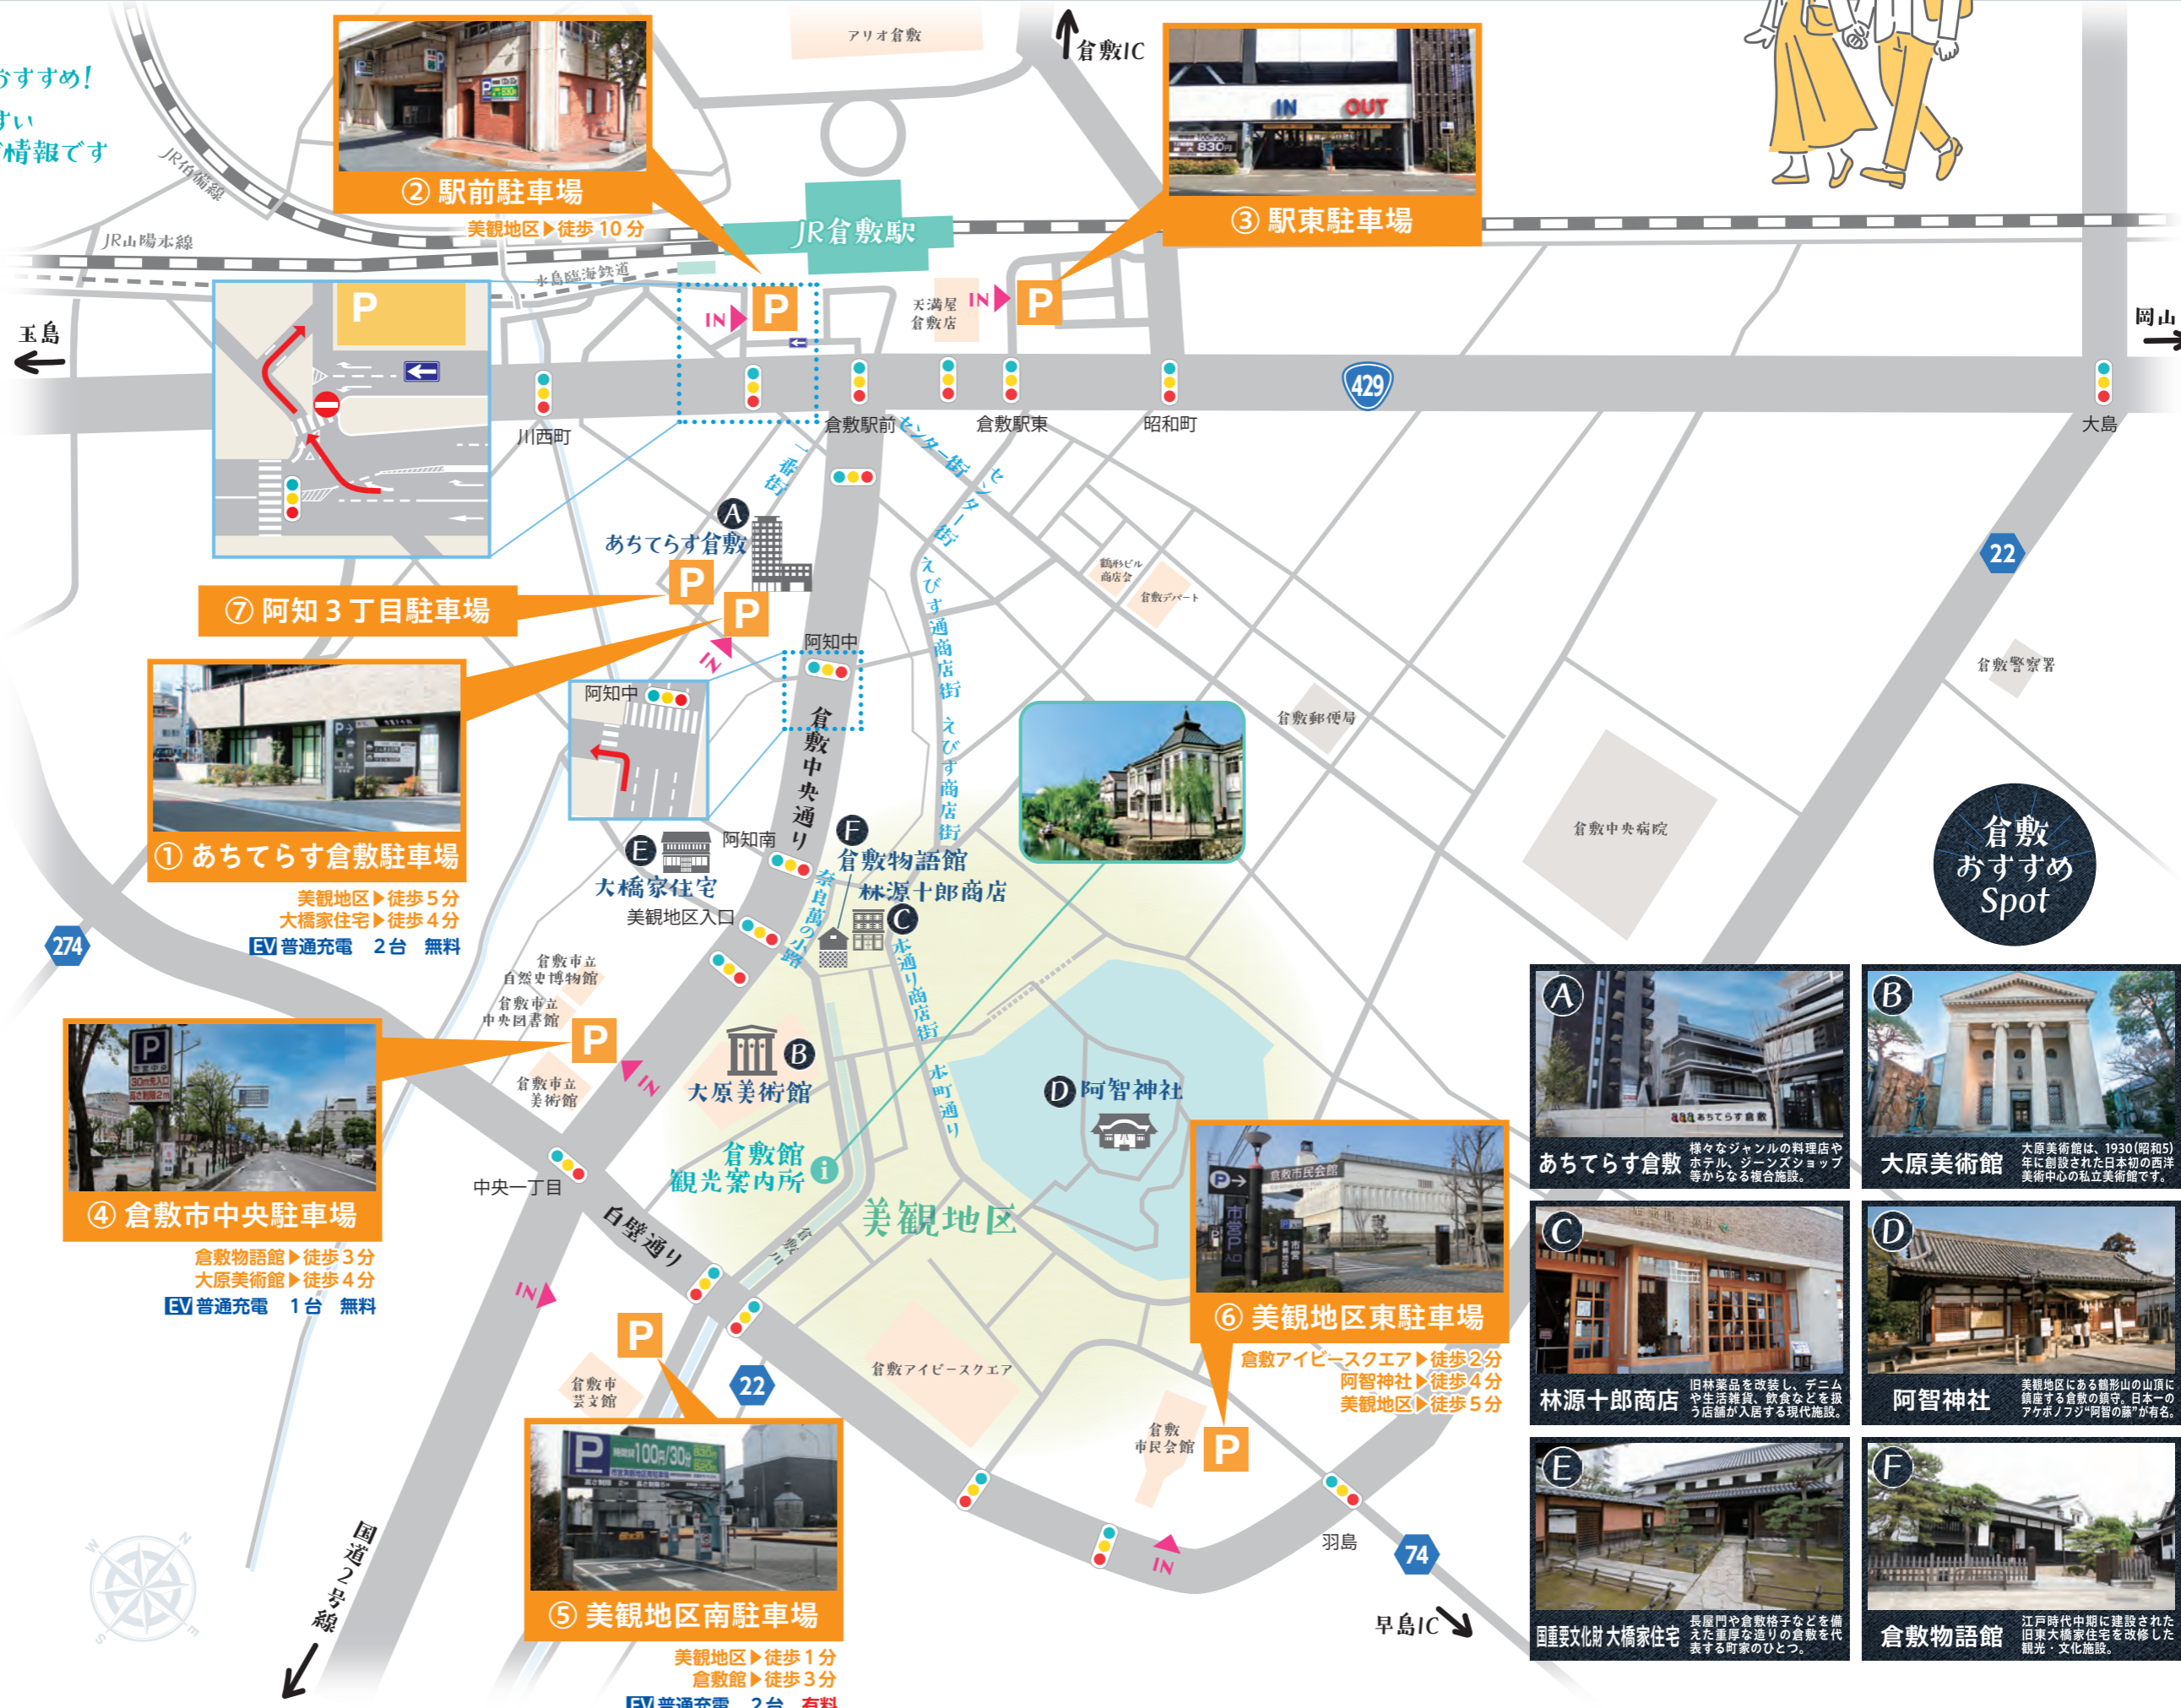

P ③ 駅東駐車場

[141台] 岡山県倉敷市阿知 1丁目6-15
30分毎 ¥100
最大料金 12時間毎 ¥830

P ④ 倉敷市中央駐車場

[175台] 岡山県倉敷市中央 2丁目6-1
30分毎 ¥100
最大料金はございません
【地下入出庫可能時間 7:00~23:00】
EV普通充電 1台 無料

P ⑤ 美観地区南駐車場

[177台] 岡山県倉敷市中央 1丁目18-1
30分毎 ¥100
昼間最大料金 8:00~20:00 ¥830
夜間最大料金 20:00~8:00 ¥520
【入出庫可能時間 7:00~23:00】
EV普通充電 2台 有料
EV充電カード (チャージスルゾウ, e-Mobility Power)
スマートフォン用アプリ (EV充電エネチェンジ)

P ⑥ 美観地区東駐車場

[148台] 岡山県倉敷市本町 17-1
30分毎 ¥100
昼間最大料金 8:00~20:00 ¥830
夜間最大料金 20:00~8:00 ¥520
【入出庫可能時間 7:00~22:00】

P ⑦ 阿知3丁目駐車場

[34台] 岡山県倉敷市阿知 3丁目12-44
60分毎 ¥100
最大料金 12時間毎 ¥830

倉敷市営駐車場の
混雑状況はこちらから▶

② 駅前駐車場

美観地区▶徒歩10分

③ 駅東駐車場

① あちてらす倉敷駐車場

美観地区▶徒歩5分
大橋家住宅▶徒歩4分
EV普通充電 2台 無料

④ 倉敷市中央駐車場

倉敷物語館▶徒歩3分
大原美術館▶徒歩4分
EV普通充電 1台 無料

⑤ 美観地区南駐車場

美観地区▶徒歩1分
倉敷館▶徒歩3分
EV普通充電 2台 有料

A あちてらす倉敷

B 大原美術館

C 林源十郎商店

B 大原美術館

D 阿智神社

F 倉敷物語館

⑥ 美観地区東駐車場

倉敷アイビスクエア▶徒歩2分
阿智神社▶徒歩4分
美観地区▶徒歩5分

倉敷
おすすめ
Spot