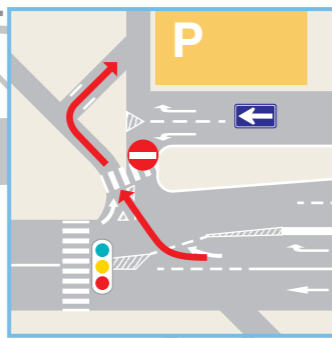

P ⑥ 美観地区東駐車場

[148台] 岡山県倉敷市本町 17-1
30分毎 ¥100
昼間最大料金 8:00~20:00 ¥830
夜間最大料金 20:00~8:00 ¥520
【入出庫可能時間 7:00~22:00】

P ⑦ 阿知3丁目駐車場

[34台] 岡山県倉敷市阿知 3丁目12-44
60分毎 ¥100
最大料金 12時間毎 ¥830

倉敷市営駐車場の
混雑状況はこちらから▶

② 駅前駐車場

美観地区▶徒歩10分

③ 駅東駐車場

① あちてらす倉敷駐車場

美観地区▶徒歩5分
大橋家住宅▶徒歩4分
EV普通充電 2台 無料

④ 倉敷市中央駐車場

倉敷物語館▶徒歩3分
大原美術館▶徒歩4分
EV普通充電 1台 無料

⑤ 美観地区南駐車場

美観地区▶徒歩1分
倉敷館▶徒歩3分
EV普通充電 2台 有料

A あちてらす倉敷

B 大原美術館

C 林源十郎商店

B 大原美術館

D 阿智神社

F 倉敷物語館

⑥ 美観地区東駐車場

倉敷アイビスクエア▶徒歩2分
阿智神社▶徒歩4分
美観地区▶徒歩5分

倉敷
おすすめ
Spot